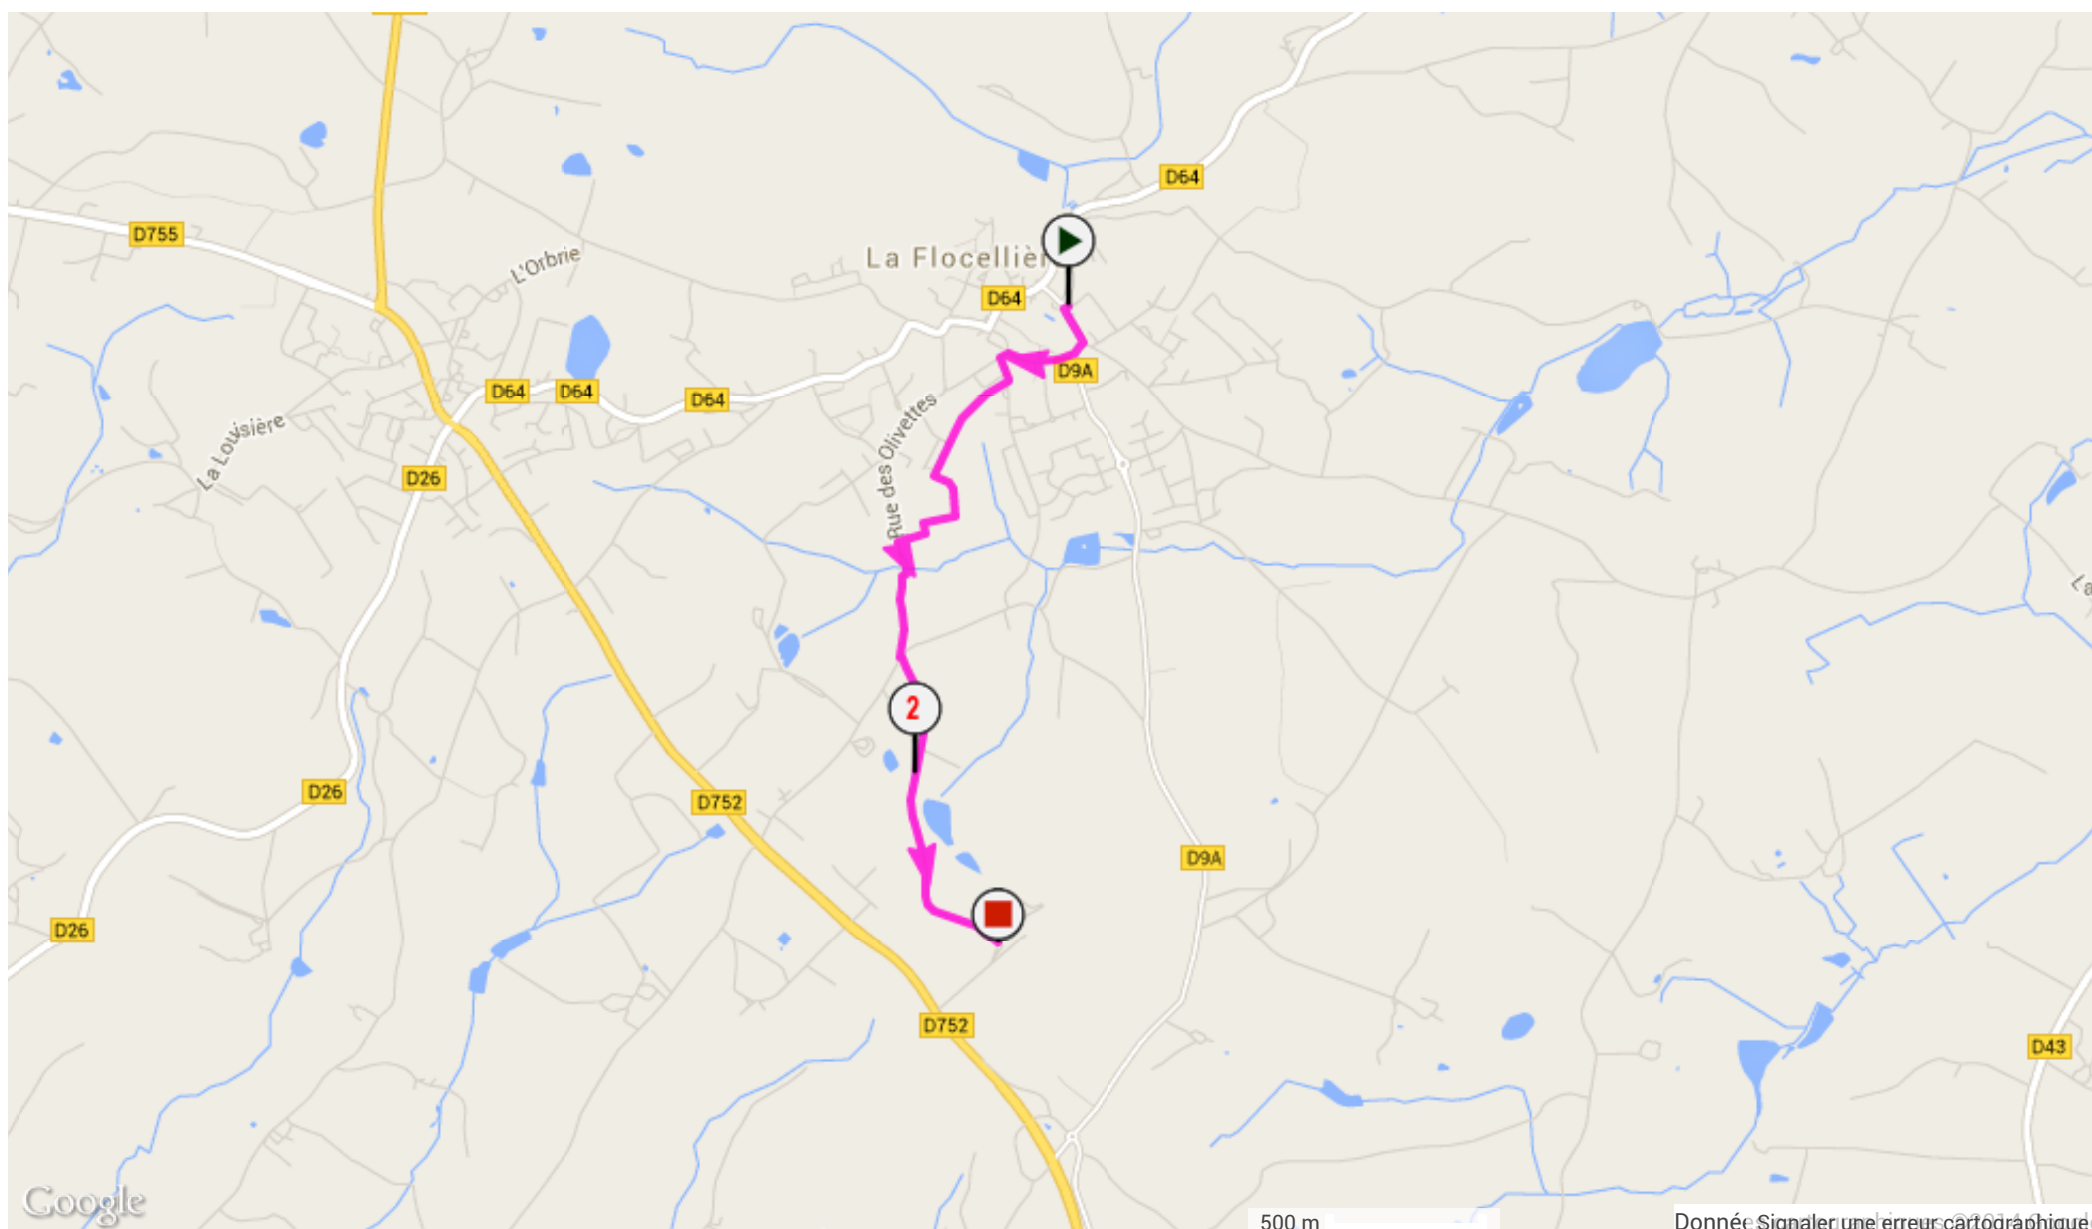

liaison avec le centre bourg

Randonnée Pédestre, 2.654 (km) : Flocellière (La) -> Flocellière (La)
(0 votes; 0), 0 commentaire(s)

sentiersdelaflo

Informations générales

Localité de départ : Flocellière (La)
Localité d'arrivée : Flocellière (La)

2.654km

Altitude min. : 203
Altitude max. : 229
Dénivelé Tot. + : 43
Dénivelé Tot. - : -20

Activité : Randonnée Pédestre
Difficulté : Basse
Type de sol : Mixte
Type de parcours : Officiel
Parcours balisé : Non
Parcours testé par l'auteur : Oui
Dernière mise à jour : 08/11/2014
Identifiant du parcours : 4233676

Notes de l'auteur

Liaison permettant de joindre le centre bourg à partir de la maison de la vie rurale . Possibilité d'enchaîner plusieurs circuits

Mots-clés : Aucun

Mes notes

...

FLOCELLIÈRE (LA)

[liaison avec le centre bourg]

FLOCELLIÈRE (LA)