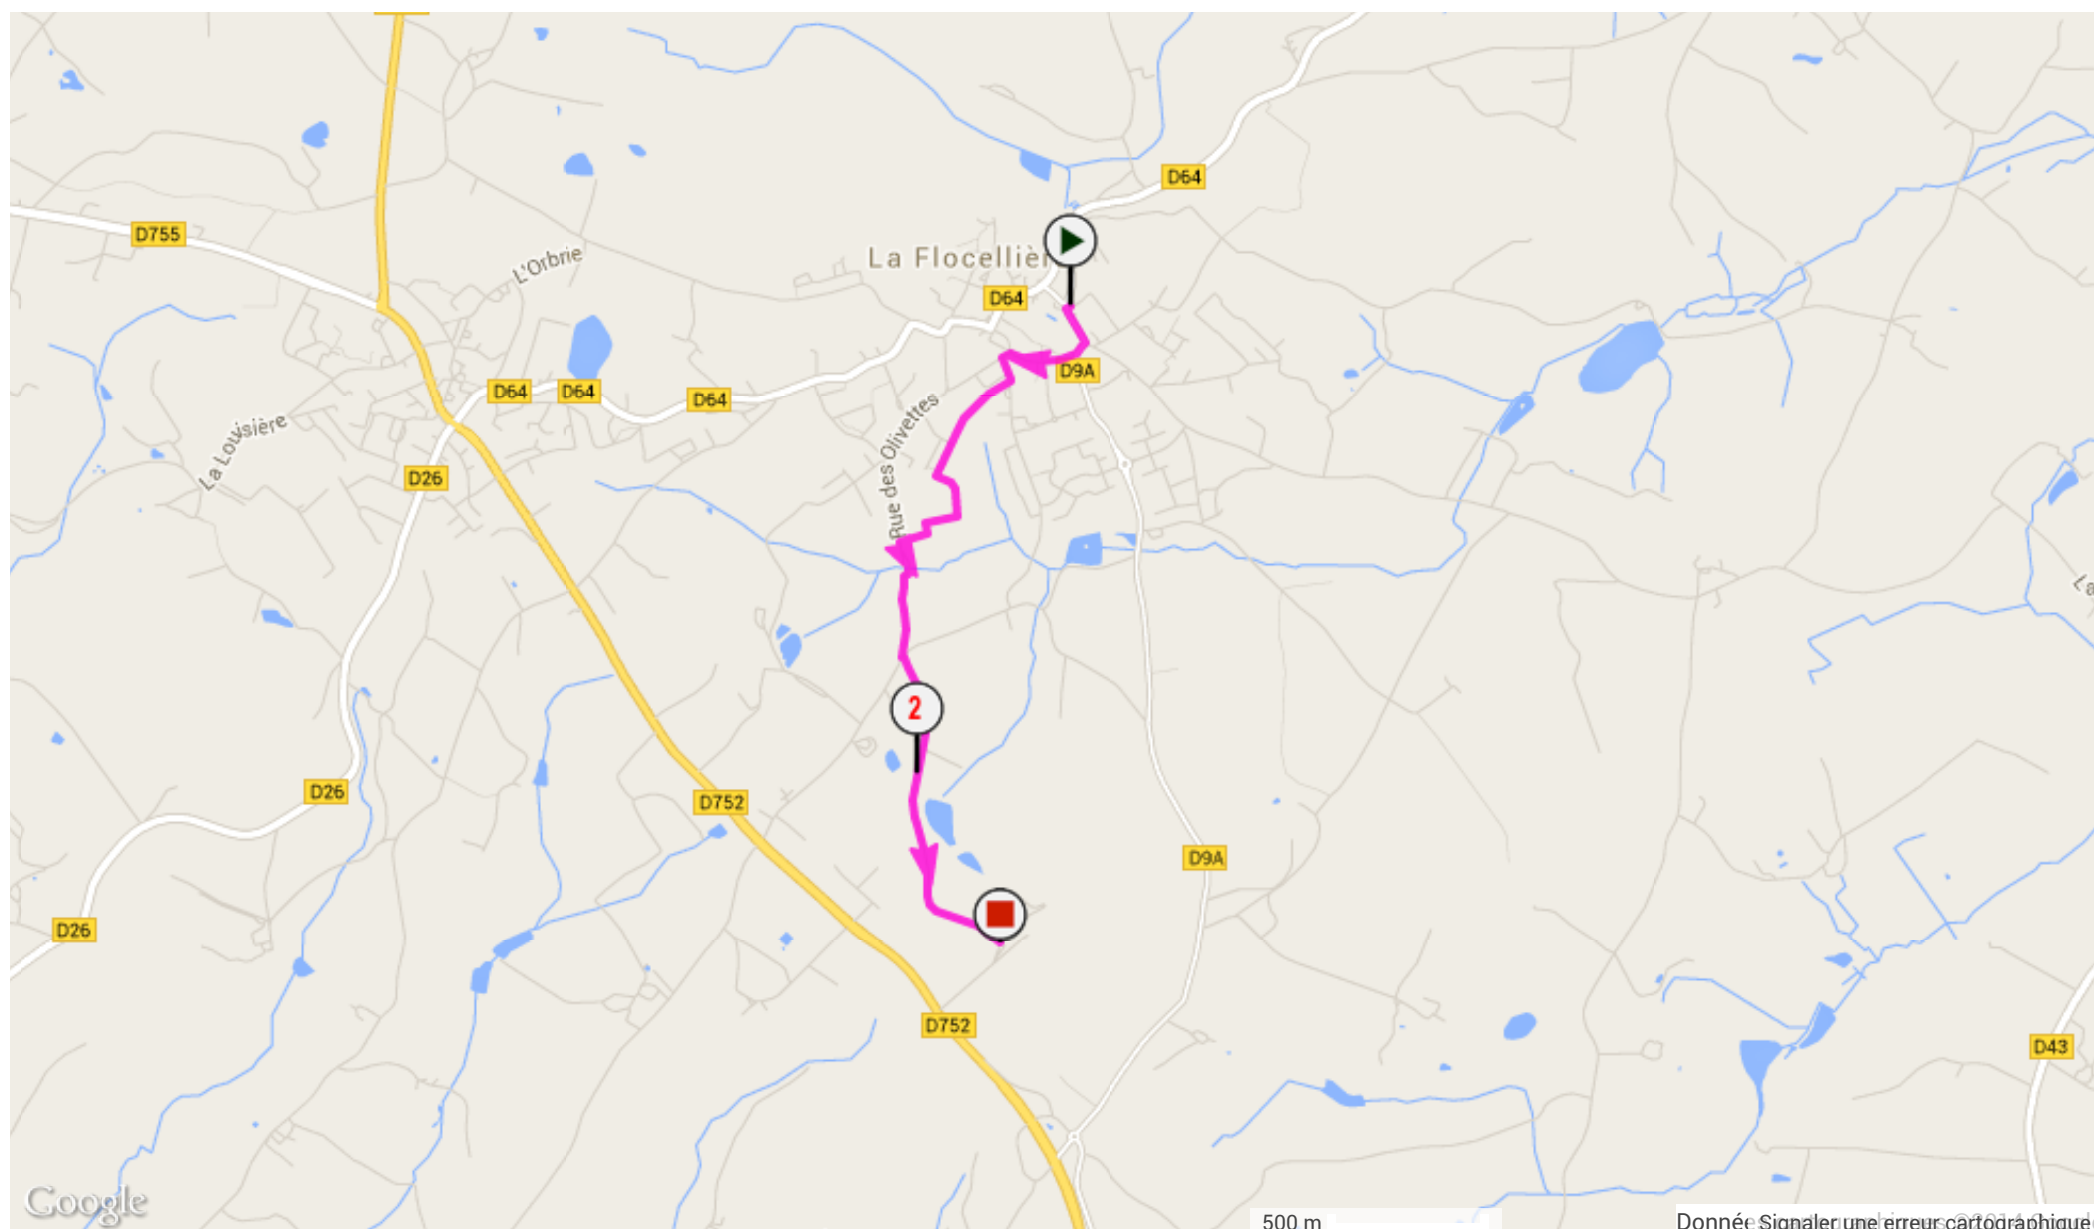

liaison avec le centre bourg

Randonnée Pédestre, 2.654 (km) : Flocellière (La) -> Flocellière (La)
(0 votes; 0), 0 commentaire(s)

sentiersdelaflo

Informations générales

Localité de départ : Flocellière (La)
Localité d'arrivée : Flocellière (La)

2.654km

Altitude min. : 203
Altitude max. : 229
Dénivelé Tot. + : 43
Dénivelé Tot. - : -20

Activité : Randonnée Pédestre
Difficulté : Basse
Type de sol : Mixte
Type de parcours : Officiel
Parcours balisé : Non
Parcours testé par l'auteur : Oui
Dernière mise à jour : 08/11/2014
Identifiant du parcours : 4233676

Notes de l'auteur

Liaison permettant de joindre le centre bourg à partir de la maison de la vie rurale . Possibilité d'enchaîner plusieurs circuits

Mots-clés : Aucun

Mes notes

...

FLOCELLIÈRE (LA)

[liaison avec le centre bourg]

FLOCELLIÈRE (LA)

Modification et diffusion interdites sans autorisation.