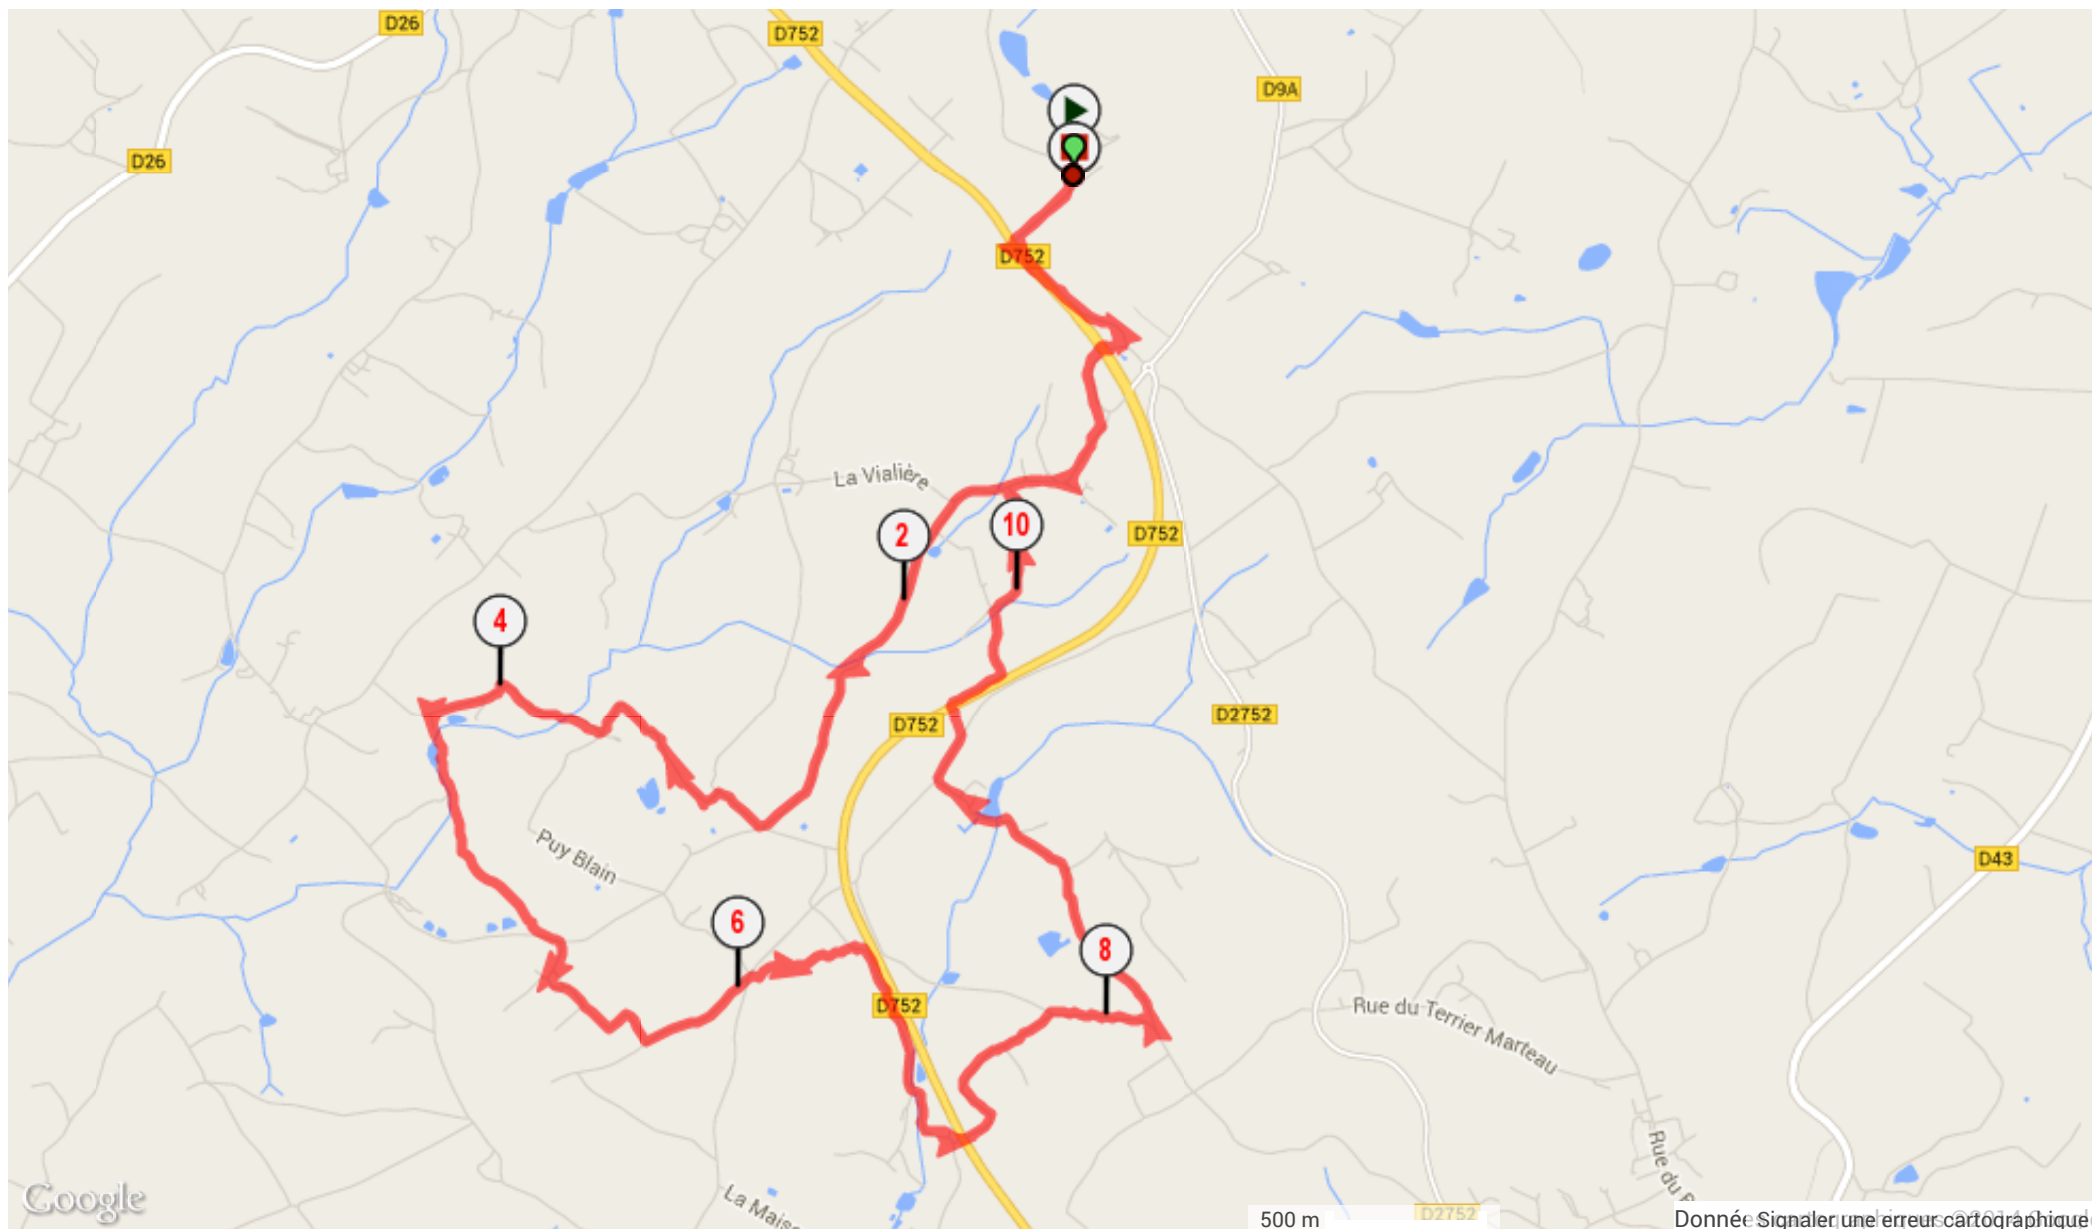

### Sentier du pas français

Randonnée Pédestre, 11.831 (km) : Flocellière (La) -> Flocellière (La)  
(0 votes; 0), 0 commentaire(s)

sentiersdelaflo

#### Informations générales

Localité de départ : Flocellière (La)  
Localité d'arrivée : Flocellière (La)  
**11.831** km  
Altitude min. : 128  
Altitude max. : 233  
Dénivelé Tot. + : 181  
Dénivelé Tot. - : -181

Activité : Randonnée Pédestre  
Difficulté : Basse  
Type de sol : Mixte  
Type de parcours : Officiel  
Parcours balisé : Oui  
Parcours testé par l'auteur : Oui  
Dernière mise à jour : 08/11/2014  
Identifiant du parcours : 4233641