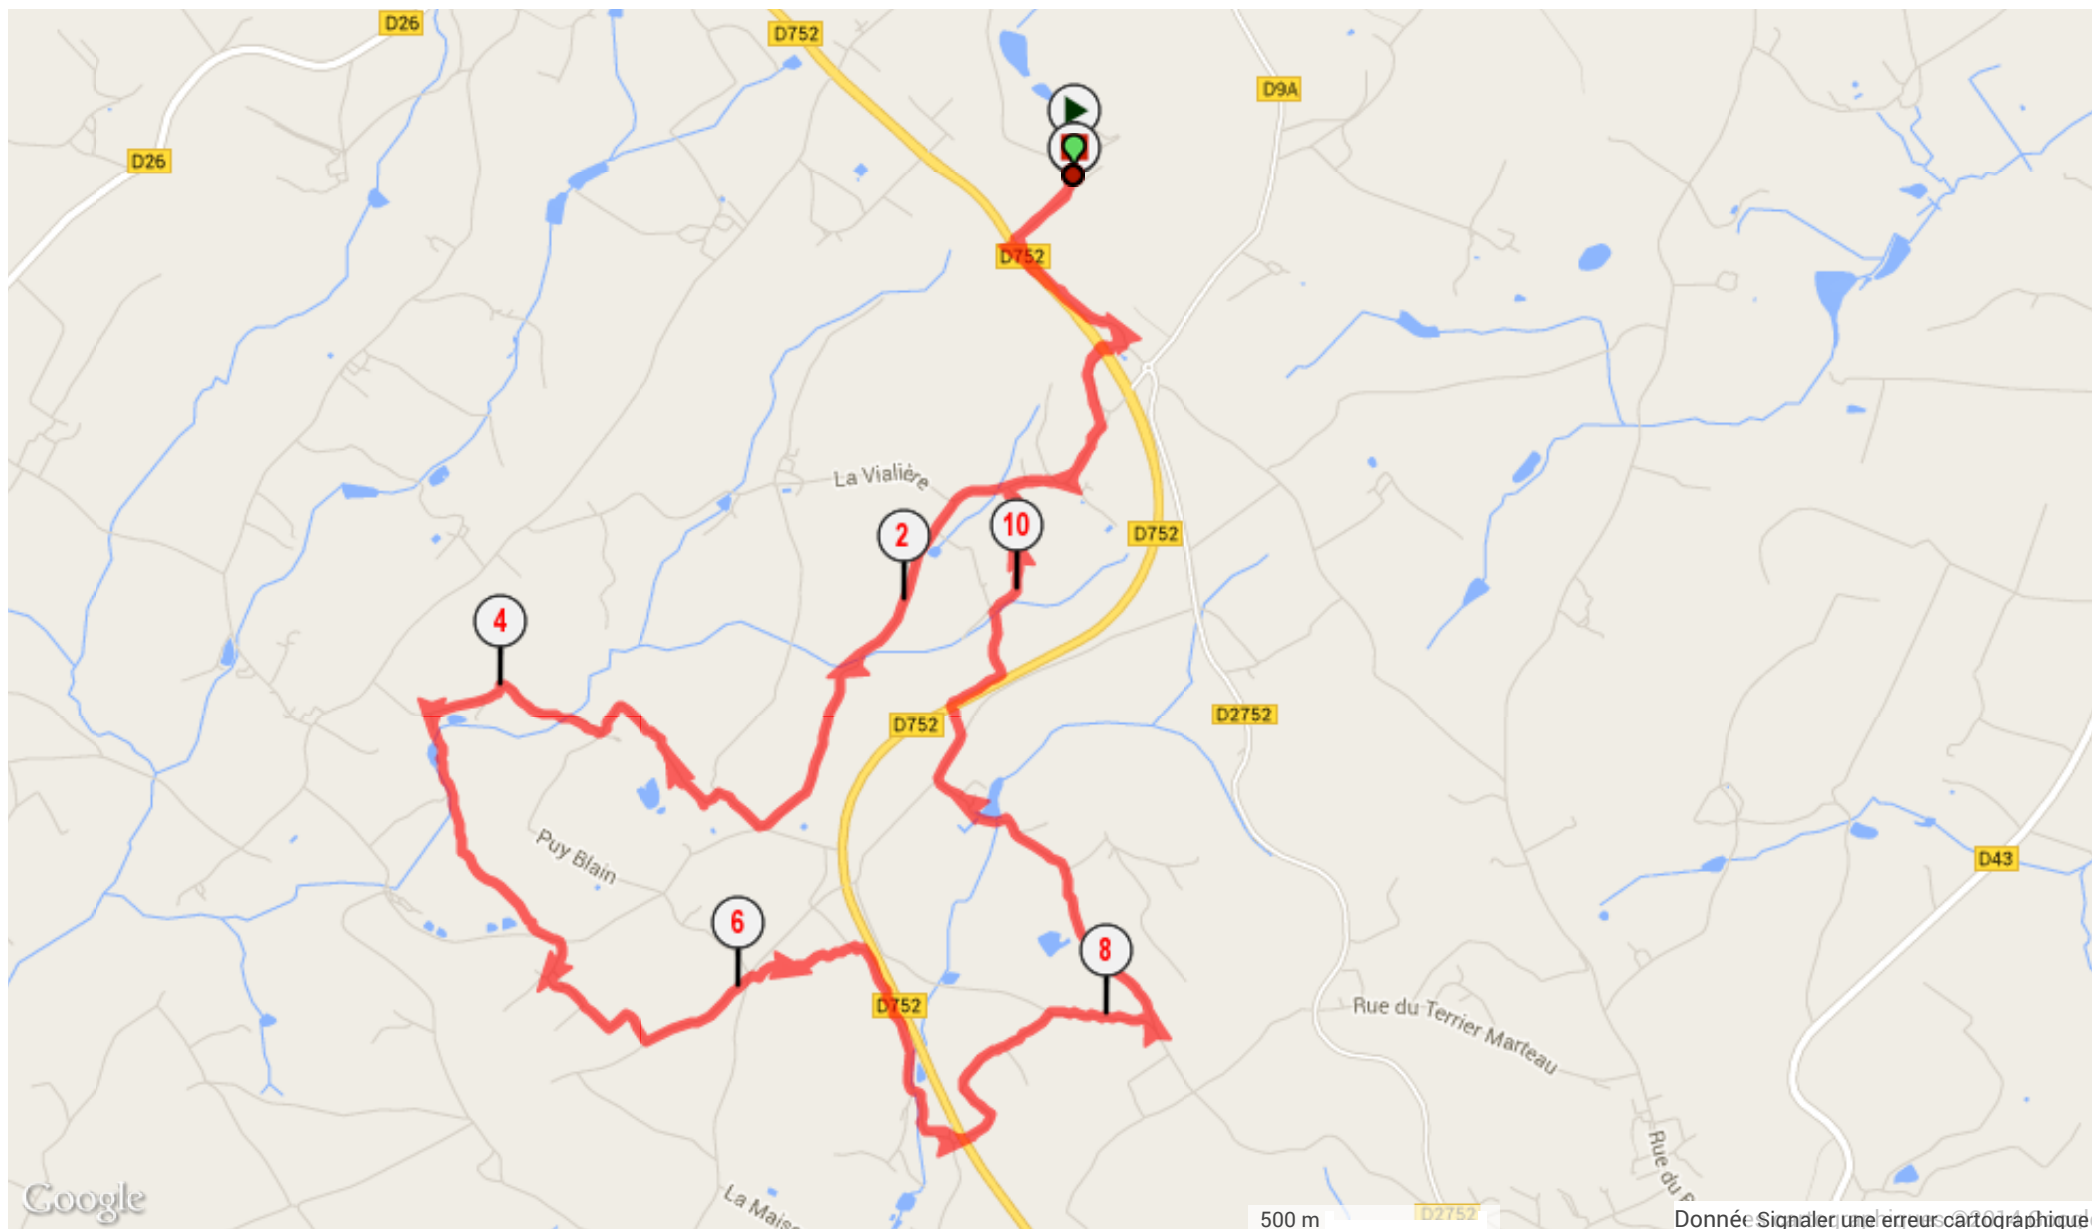

Sentier du pas français

Randonnée Pédestre, 11.831 (km) : Flocellière (La) -> Flocellière (La)
(0 votes; 0), 0 commentaire(s)

sentiersdelaflo

Informations générales

Localité de départ : Flocellière (La)
Localité d'arrivée : Flocellière (La)

11.831 km

Altitude min. : 128
Altitude max. : 233
Dénivelé Tot. + : 181
Dénivelé Tot. - : -181

Activité : Randonnée Pédestre
Difficulté : Basse
Type de sol : Mixte
Type de parcours : Officiel
Parcours balisé : Oui
Parcours testé par l'auteur : Oui
Dernière mise à jour : 08/11/2014
Identifiant du parcours : 4233641

Notes de l'auteur

Aucune

Mots-clés : Aucun

Mes notes

...

FLOCELLIÈRE (LA)

[Sentier du pas français]

FLOCELLIÈRE (LA)